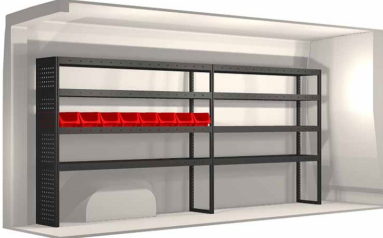

Jälkiasennettavat yleisvarusteet	Lisätietoja	Koodi	Hinta €
Talviyhä. Nasta Conti Van Contact Ice 225/75-16C		11681970000	1 979,00
Talviyhä. Kitka Conti Van Contact Viking 225/75-16C		11681980000	1 936,00
Roiskelevysarja eteen		50901517	233,00
Roiskelevysarja taakse		50901516	233,00

Jälkiasennettavat tavaratilan varusteet	Lisätietoja	Koodi	Hinta €
Täysvanerointi L3, (lattia, seinät, pyöräkotelonsuojat, kupit, alumiinilistat)		BJTVL3	1 516,00
Täysvanerointi L4, (lattia, seinät, pyöräkotelonsuojat, kupit, alumiinilistat)		BJTVL4	1 641,00
Kuormakisko väliseinään		BJSKVS	106,00
Kuormakiskot L3 / L4		BJSKSSL3/L4	231,00
LED-valaistus tavaratilan kattoon, kahdella 410mm paneelilla		LEDVRT2	250,00
Autokaluste, perushyllystö. L3H2 malliin	Mitat 3159 x 324 x 1296 (pituus x syvyys x korkeus). Esimerkkikuva 1	20 100 264	2 844,00
Autokaluste, perushyllystö + laatikosto. L3H2 malliin	Mitat 3159 x 324 x 1350 (pituus x syvyys x korkeus). Esimerkkikuva 2	20 100 266	4 221,00
Autokaluste, perushyllystö + laatikosto, oikea sivu. L3H2 malliin	Mitat 1971 x 324 x 1188 (pituus x syvyys x korkeus). Esimerkkikuva 3	20 100 265	2 736,00
Urakumimatto tavaratilan lattiaan L3 & L4 –koripituus		BJUKML3L4	453,00

Esimerkkikuva 1