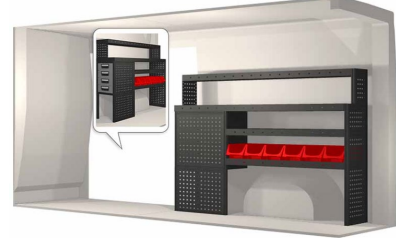

Esimerkkikuva 3